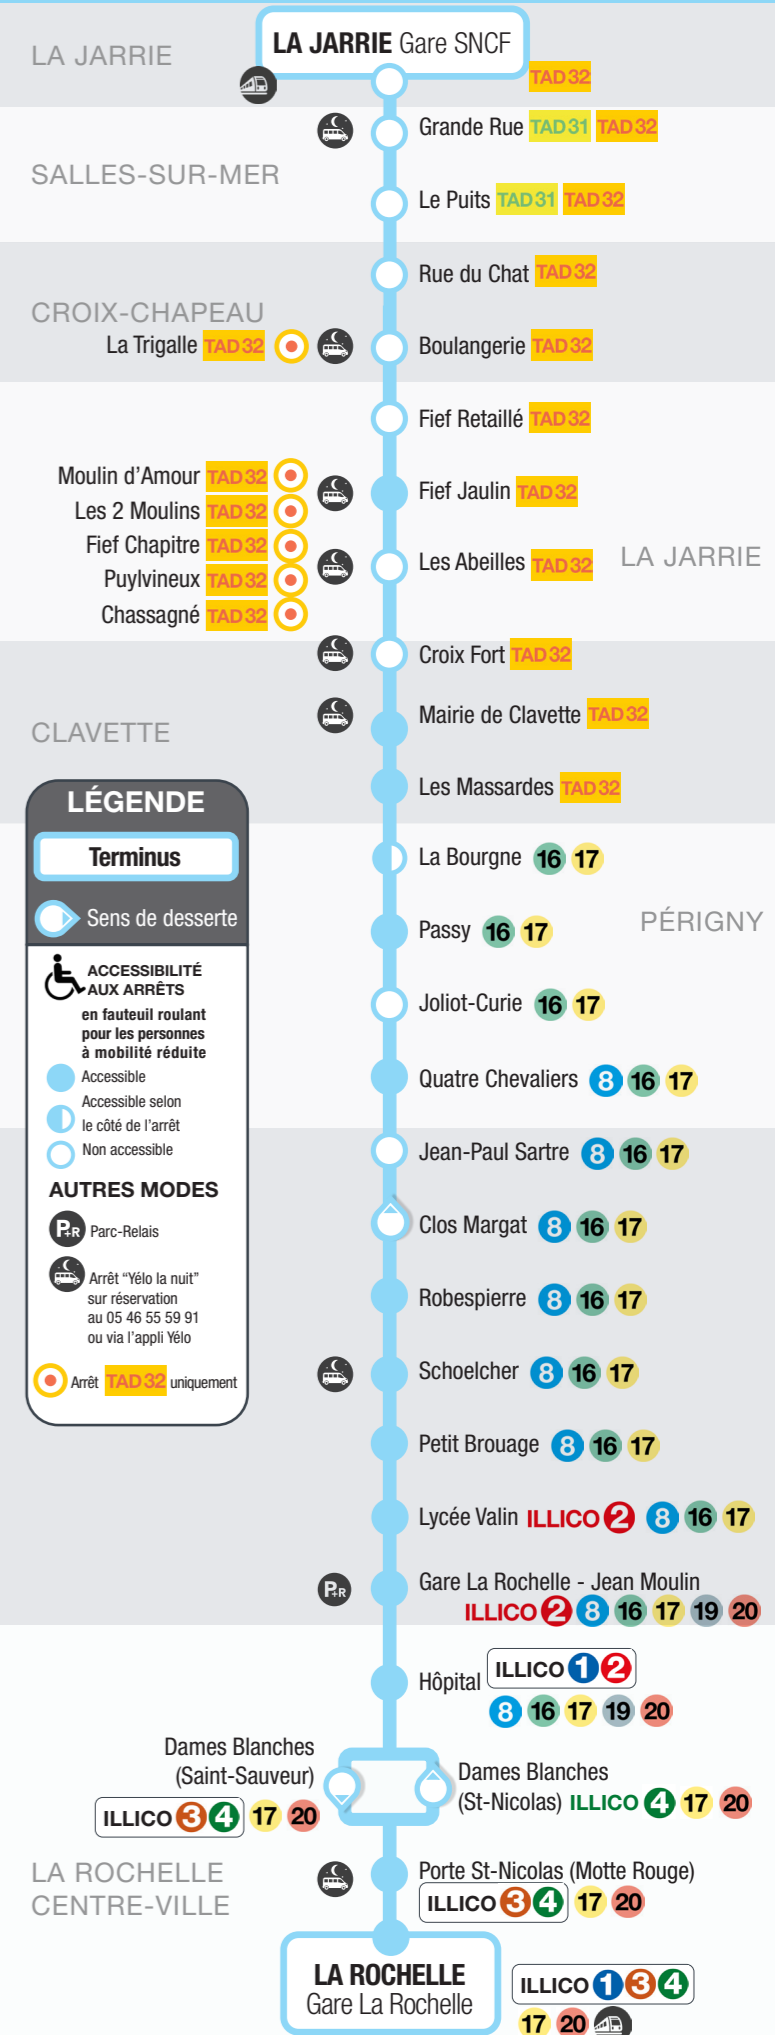

POINTS D'ARRÊTS

En nous obligeant comme transporteur, votre déplacement est plus sûr et plus agréable.