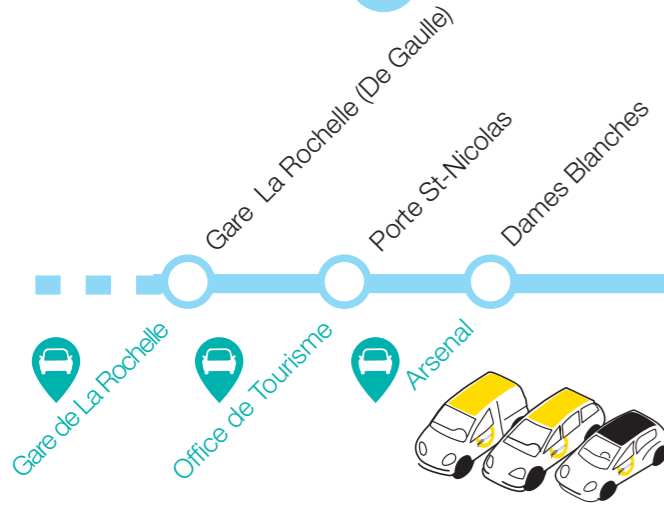

# yélo HORAIRES DE BUS

La Jarrie  
Gare de La Jarrie  
par Croix-Chapeau, Clavette  
La Rochelle Gare SNCF

Amplitude horaire 6h55 - 20h10  
Un bus toutes les 60 min en heure de pointe  
En vigueur à partir du 01/09/2022

par téléphone au : **0 810 17 18 17** Service 0,06 € / min + prix appel  
sur internet : [www.yelo-larochelle.fr](http://www.yelo-larochelle.fr)  
accueil physique : **Maison de la Mobilité**  
Place de Verdun La Rochelle

## Le saviez-vous ?

Vous avez accès aux **stations Yélobus**, voitures en libre-service\*, depuis la ligne de bus **18**

+ d'info sur [yelo-larochelle.fr](http://yelo-larochelle.fr)

\* Service Yélobus accessible sur inscription gratuite au préalable.